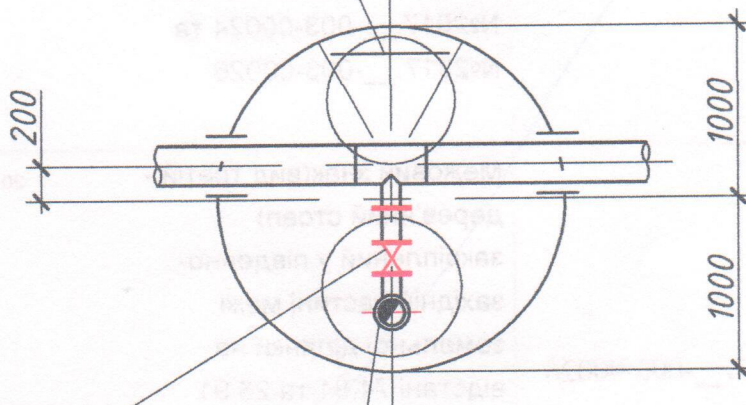

Схема установки пожежного гідранта

Скоби спуску в колодезь для
обслуговування пожежного гідранту

Засувка DN 100

Гідрант пожежний підземний
Пожежна підставка стальна тупикова

Зам. інв. №					
Підпис і дата					
Інв. № ориєін.					
Зм.	Кільк.	Аркуш	Недок	Підпис	Дата
				<i>[Signature]</i>	
			Стадія	Аркуш	Аркушів
				1	1
Схема установки пожежного гідранта на відгадженні мережі протипожежного водопроводу					