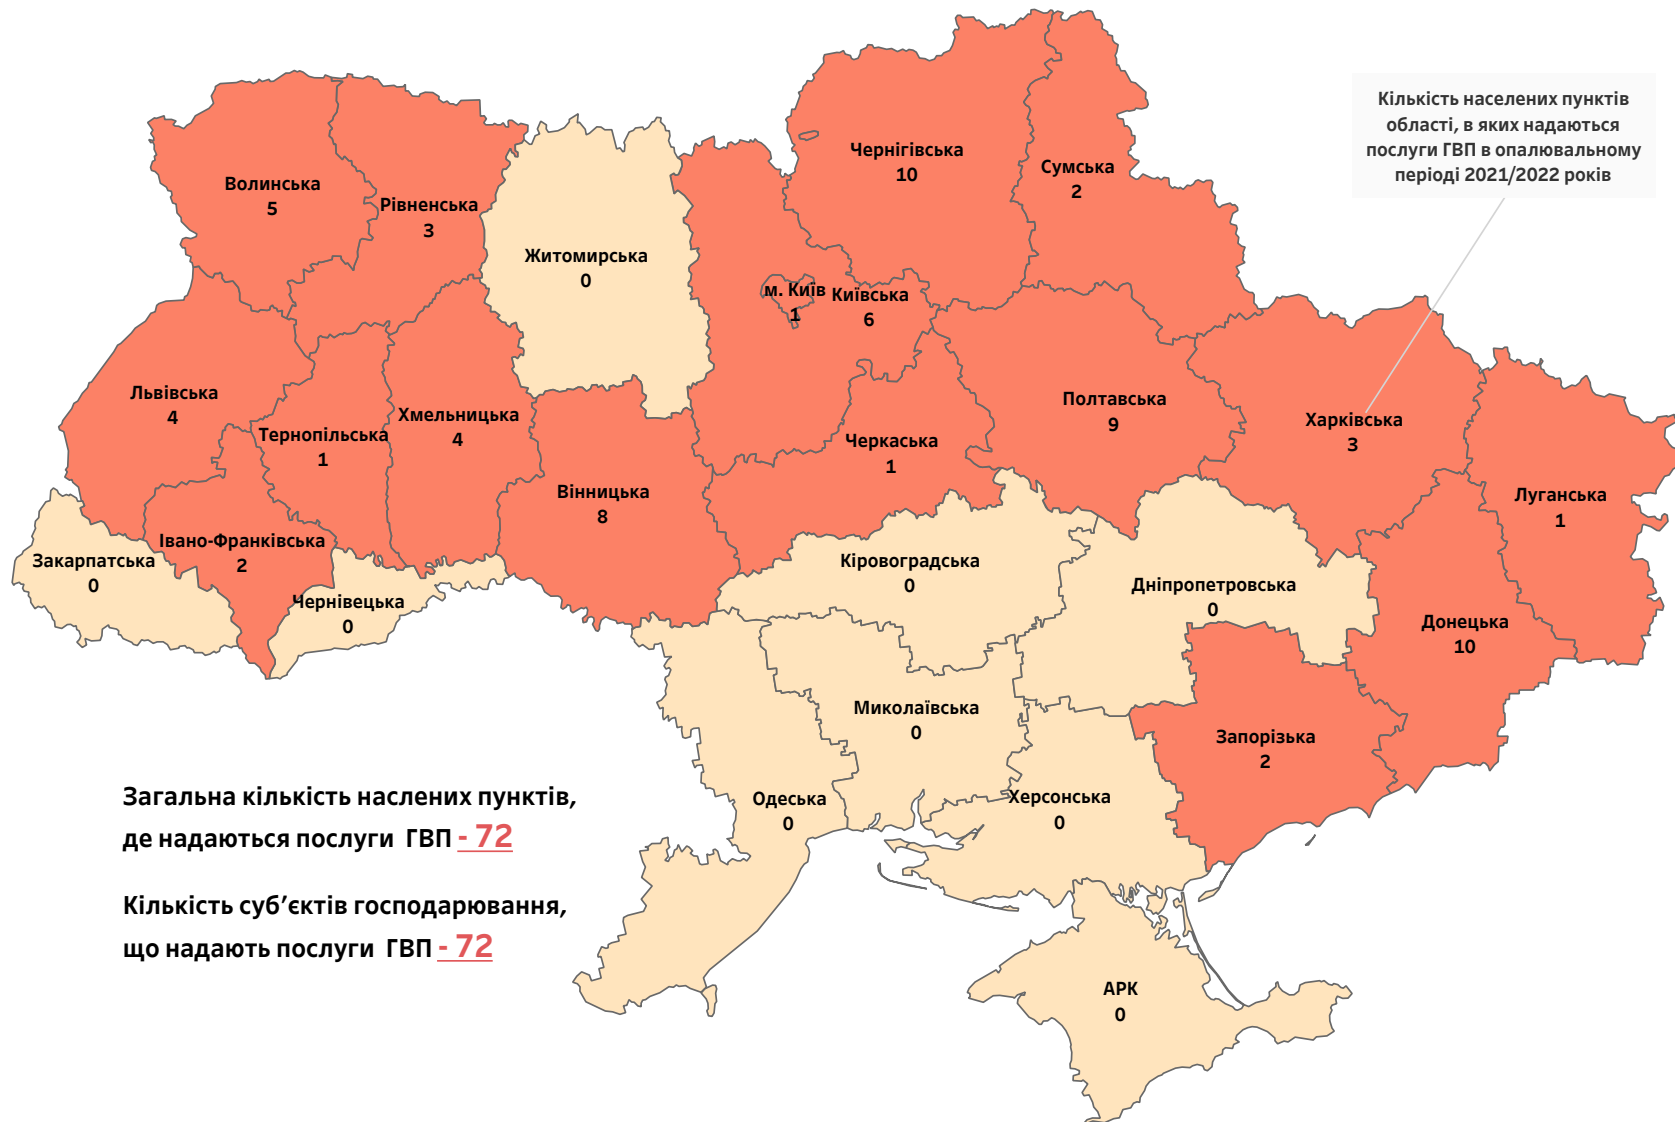

Кількість населених пунктів, в яких надаються послуги з постачання гарячої води (ГВП) в опалювальному періоді 2021/2022 років

Загальна кількість населених пунктів, де надаються послуги ГВП - **72**

Кількість суб'єктів господарювання, що надають послуги ГВП - **72**